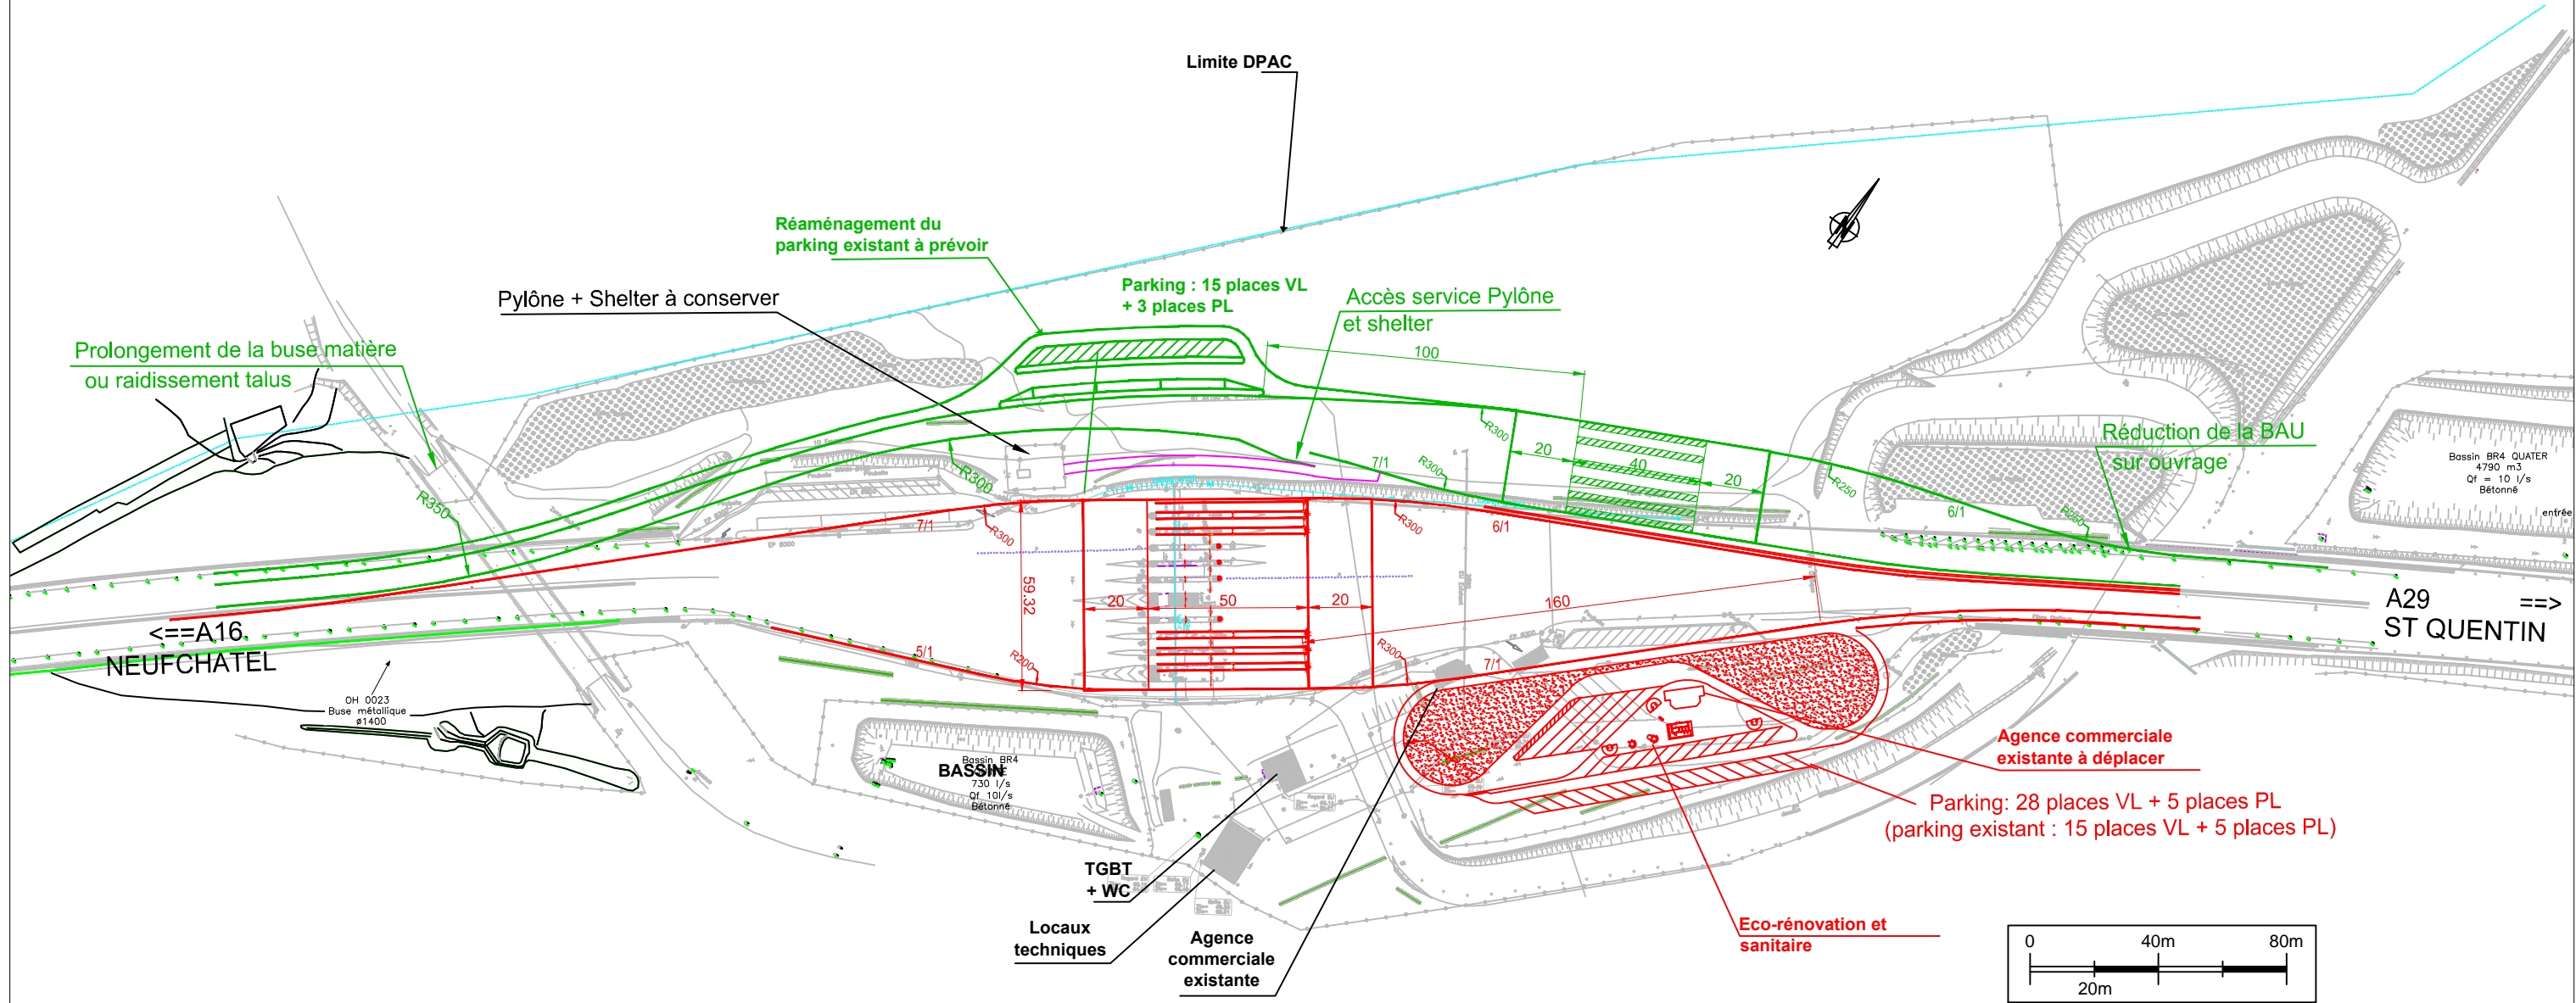

Aménagement de la BPV de Dury, Amiens 17/04/2013

Format A3
Echelle 1/2000 ème